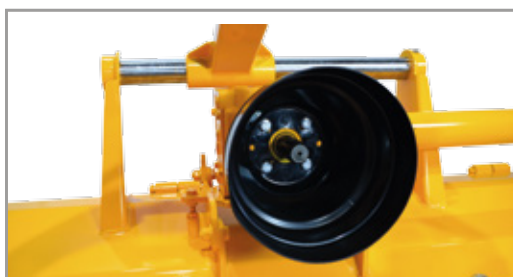

## BROYEUR

**STRENX™**  
PERFORMANCE STEEL

déport  
hydraulique  
de série

porte  
arrière

fabriqué en  
**ACIER SUÉDOIS**

jusqu'à  
2.400 mm

# UN LÍDER EN SU CAMPO

Broyeurs conçus pour des tracteurs de moyenne et grande puissance. **Spécialement conçus pour l'herbe, les sarments de vigne et les restes d'élagage des arbres fruitiers, etc. Pour un diamètre de branche jusqu'à 6 cm.** Structure du châssis en acier suédois à haute limite d'élasticité. Patins latéraux réglables en hauteur • Porte arrière, rouleau de nivellement, bandes de protection en acier, dents de rétention arrière réglables, déport hydraulique • Prise de force avec fusible ou embrayage groupe de 65 CV • Capot de protection • Manuel d'utilisation et autocollants de sécurité • Certificat CE.