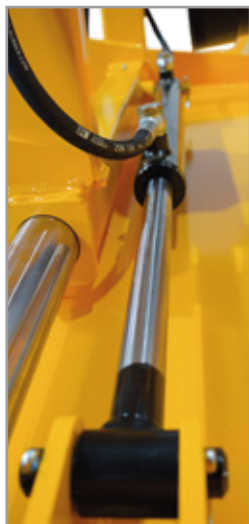

## BROYEUR

**STRENX™**  
PERFORMANCE STEEL

déport  
hydraulique  
de série

porte  
arrière

fabriqué en  
**ACIER SUÉDOIS**

jusqu'à  
2.400 mm

# UN LÍDER EN SU CAMPO

Broyeurs conçus pour des tracteurs de moyenne et grande puissance. **Spécialement conçus pour l'herbe, les sarments de vigne et les restes d'élagage des arbres fruitiers, etc. Pour un diamètre de branche jusqu'à 6 cm.** Structure du châssis en acier suédois à haute limite d'élasticité. Patins latéraux réglables en hauteur • Porte arrière, rouleau de nivellement, bandes de protection en acier, dents de rétention arrière réglables, déport hydraulique • Prise de force avec fusible ou embrayage groupe de 65 CV • Capot de protection • Manuel d'utilisation et autocollants de sécurité • Certificat CE.